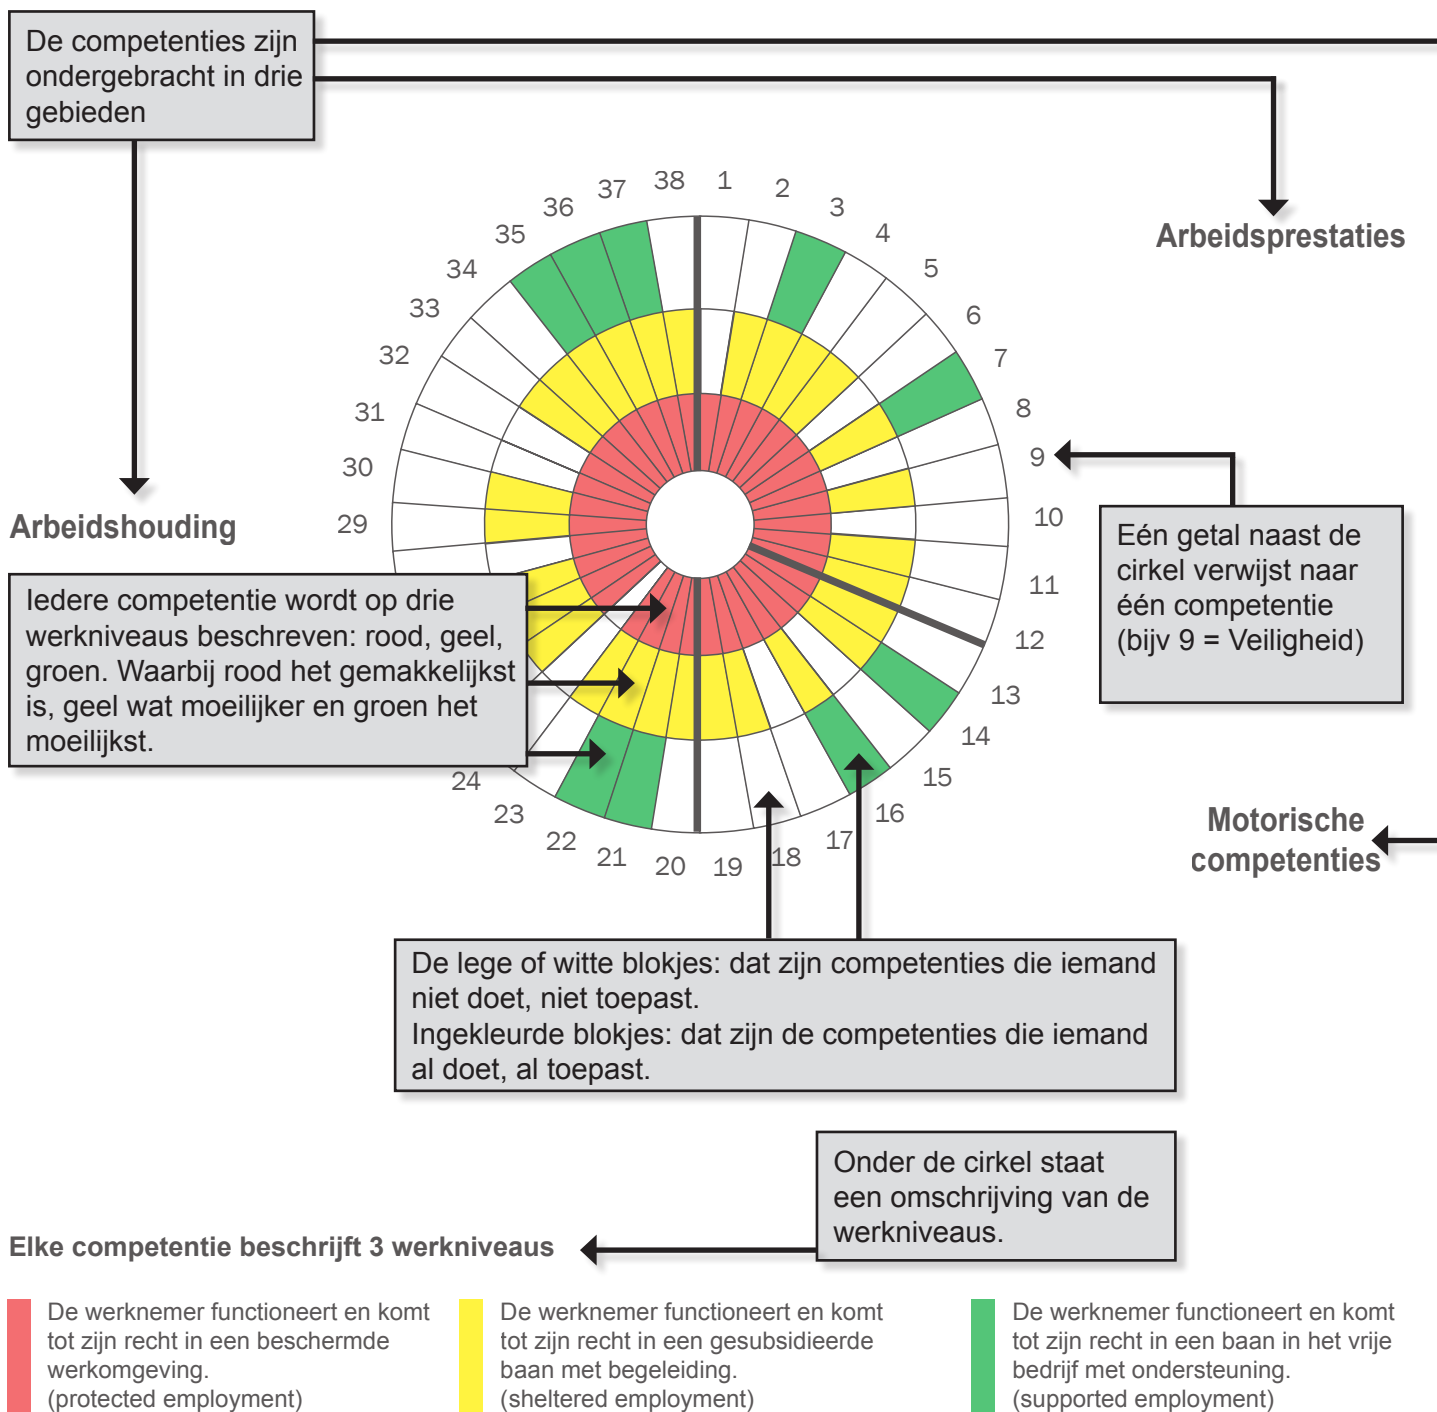

## Wat ziet u op de INVRA Arbeid?

De INVRA Arbeid brengt de competenties in beeld die iemand gebruikt óf nodig heeft om te werken.

Het INVRA overzicht geeft inzicht in de competenties die iemand gebruikt op een bepaalde werkplek. Dit vergroot het zelfinzicht. Met INVRA kunnen personen meedenken en meepraten over een keuze voor beroep of invulling van een training.

Het INVRA overzicht kan ook gemaakt worden van de competenties die nodig zijn op een bepaalde werkplek. Op het overzicht staat dan een beroep in plaats van een persoonsnaam.